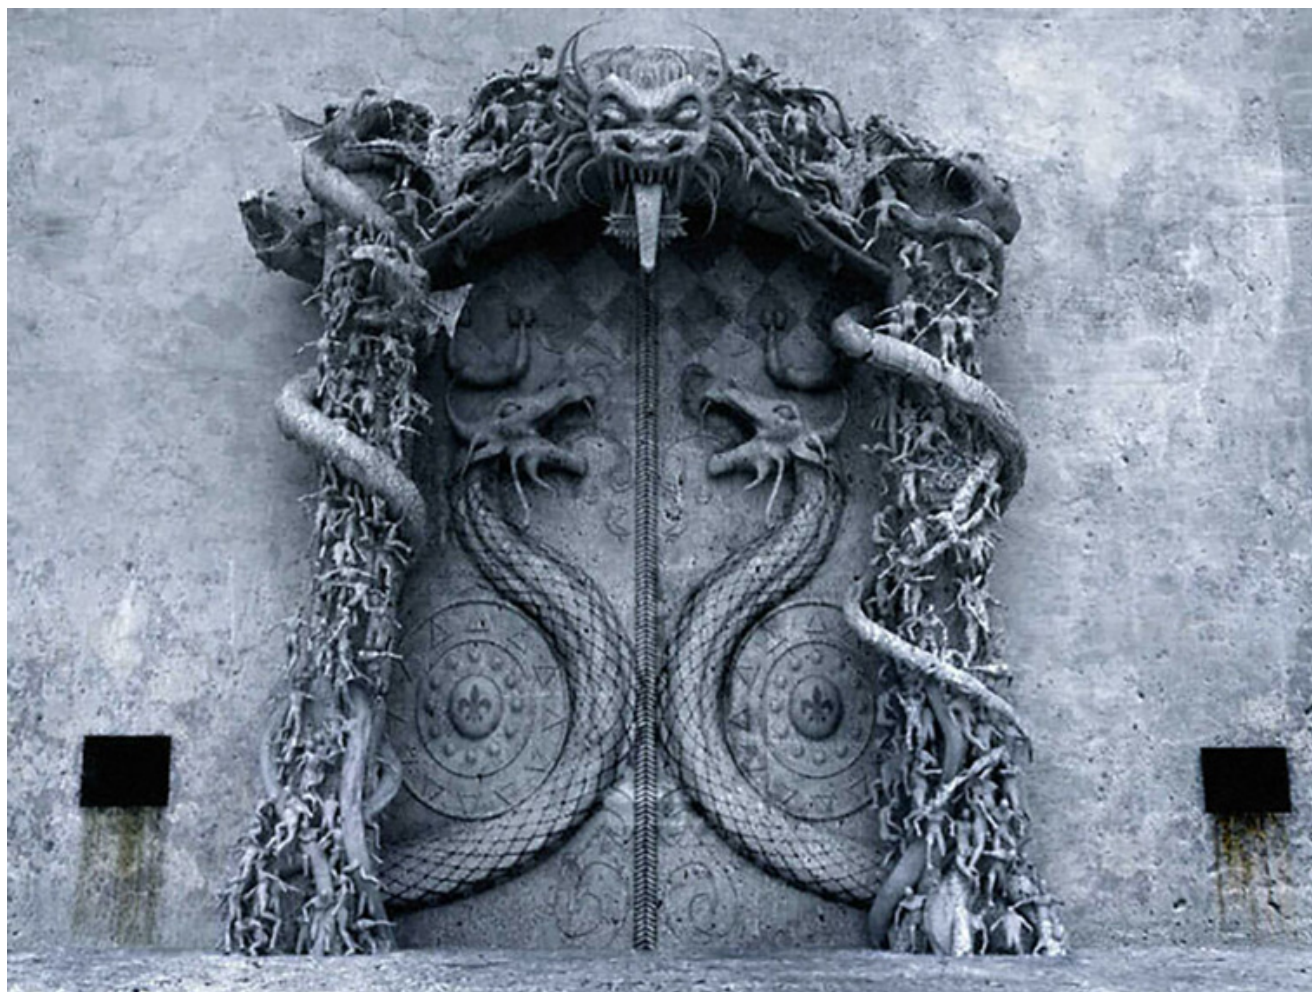

Ayo-Glam

Když jednoduchý nápis „Nevstupovat“ prostě nejde

---

malgoja

To Je Požární Stanice V Itálii. Halo Hydrante!