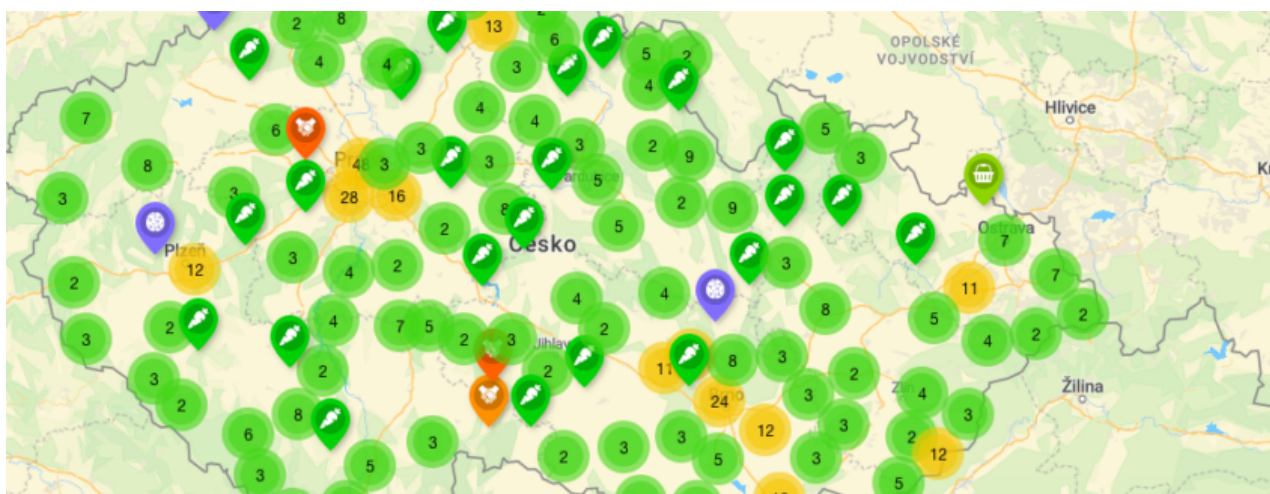

Adresy farmářů

<https://www.adresarfarmaru.cz/places?>

[lat=49.76577602425161&lng=16.26827971364446&zoom=6&fcatt=6211utm_medium%3Dpopup&utm_campaign=button](https://www.adresarfarmaru.cz/places?lat=49.76577602425161&lng=16.26827971364446&zoom=6&fcatt=6211utm_medium%3Dpopup&utm_campaign=button)