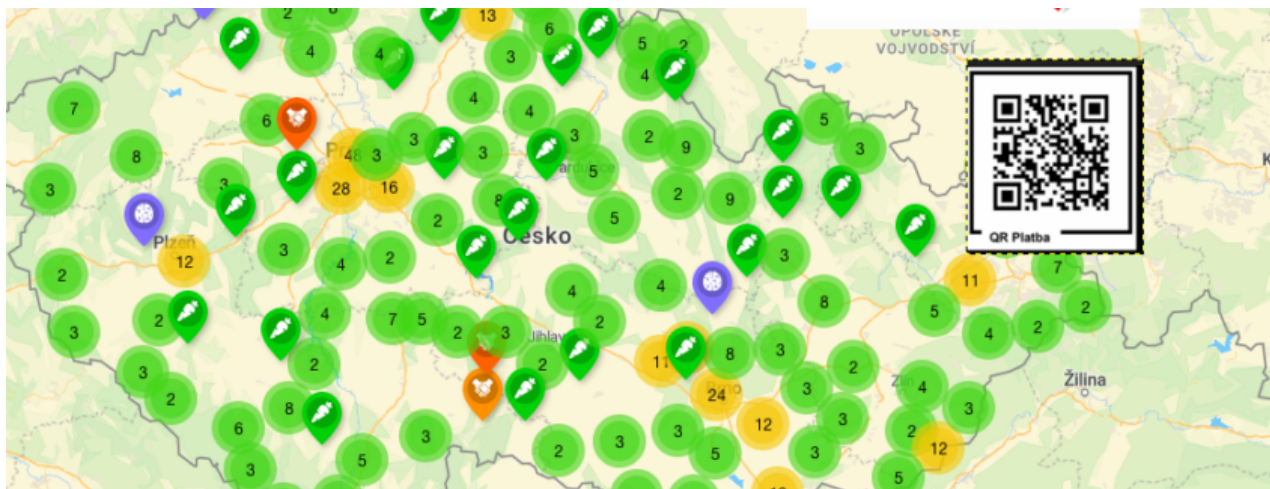

Mapa českých farmářů v České republice

volnyblog.news/mapa-ceskych-farmaru-v-ceske-republice

7. května 2023

Pro velký zájem o farmářské a zemědělské produkty přímo od českých firem, zde dáváme adresy dalších obchodů a obchůdků z celé České republiky, o kterých jsme se dověděli.

Adresy farmářů

<https://www.adresarfarmaru.cz/places?>

[lat=49.76577602425161&lng=16.26827971364446&zoom=6&fcatt=6211utm_medium%3Dpopup&utm_campaign=button](https://www.adresarfarmaru.cz/places?lat=49.76577602425161&lng=16.26827971364446&zoom=6&fcatt=6211utm_medium%3Dpopup&utm_campaign=button)

Farmáři a farmy ve vašem okolí

<https://trziste.farmanadlani.cz/farmar?>

[place=P%25%99%23%20ADbor%2C%20Czechia&radius=30&categories=%5b%2C%2C3%2C4%2C5%2C6%2C7%2C8%2C9%2C10%2C11%2C12%2C13%2C14%2C15%2C16%2C18%5d&autoposition=1&fbclid=IwAR2jSgUq9KwdPMAAlEg3Nb4UhO2MYwgEFz1vXL2NlGtss-OweV5NeB4cof8](https://trziste.farmanadlani.cz/farmar?place=P%25%99%23%20ADbor%2C%20Czechia&radius=30&categories=%5b%2C%2C3%2C4%2C5%2C6%2C7%2C8%2C9%2C10%2C11%2C12%2C13%2C14%2C15%2C16%2C18%5d&autoposition=1&fbclid=IwAR2jSgUq9KwdPMAAlEg3Nb4UhO2MYwgEFz1vXL2NlGtss-OweV5NeB4cof8)