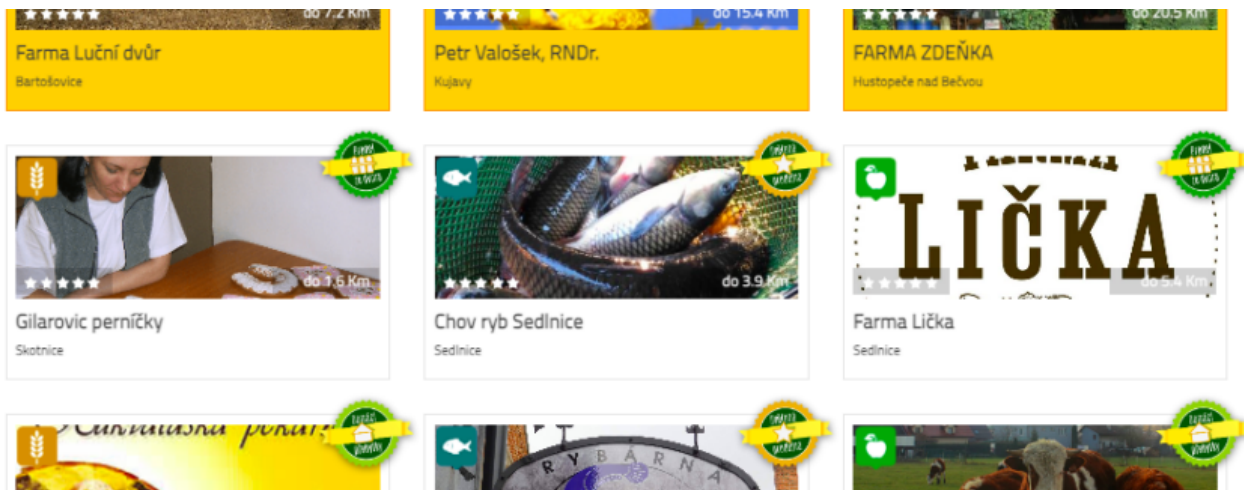

Adresy farmářů

<https://www.adresarfarmaru.cz/places?>

[lat=49.76577602425161&lng=16.26827971364446&zoom=6&fcatt=6211utm_medium%3Dpopup&utm_campaign=button](https://www.adresarfarmaru.cz/places?lat=49.76577602425161&lng=16.26827971364446&zoom=6&fcatt=6211utm_medium%3Dpopup&utm_campaign=button)

Online farmářské trhy

<https://www.scuk.cz/zabovresky?build=28371&fbclid=IwAR1JCVZUTLtdX2ly1bScQl8hboxunSeQogo pzgJmzyO1EU3MSNFjID89ZlU>

Vítejte na největších online farmářských trzích

660	320	10000
výdejních míst	farmářů a výrobců	produktů