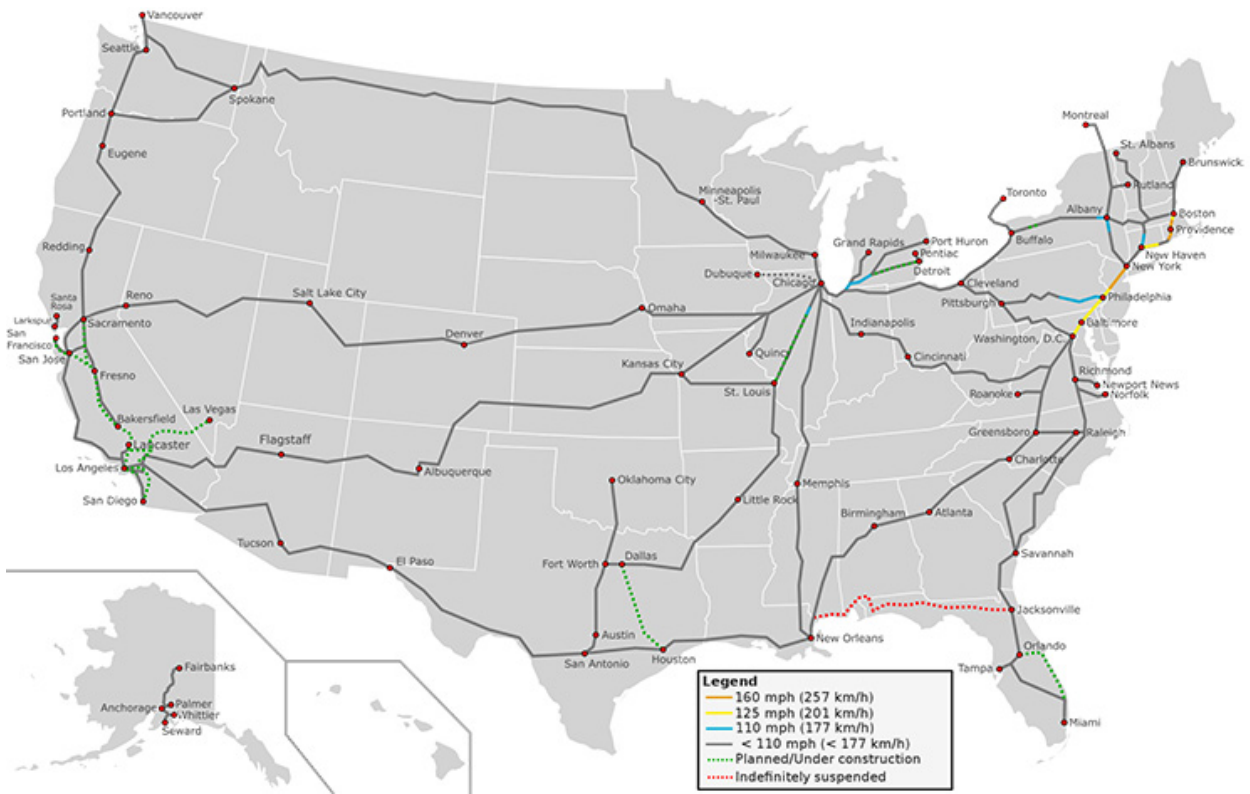

## The confusing continent

### 5. Frog Margin

### 3. Osobní vlaky ve Spojených státech vs. Evropa

---

létající kočka s rohy

**Mapa zobrazující linky cestujících ve Spojených státech.  
Vysokorychlostní sekce zobrazená žlutě.**

[wikipedie](https://en.wikipedia.org/wiki/High-speed_rail_in_the_United_States)

**Mapa železnic v Evropě s hlavními provozními tratěmi zobrazenými černě, historickými železničními tratěmi zeleně a bývalými trasami světle modrou**

[wikipedie](https://en.wikipedia.org/wiki/High-speed_rail_in_Europe)