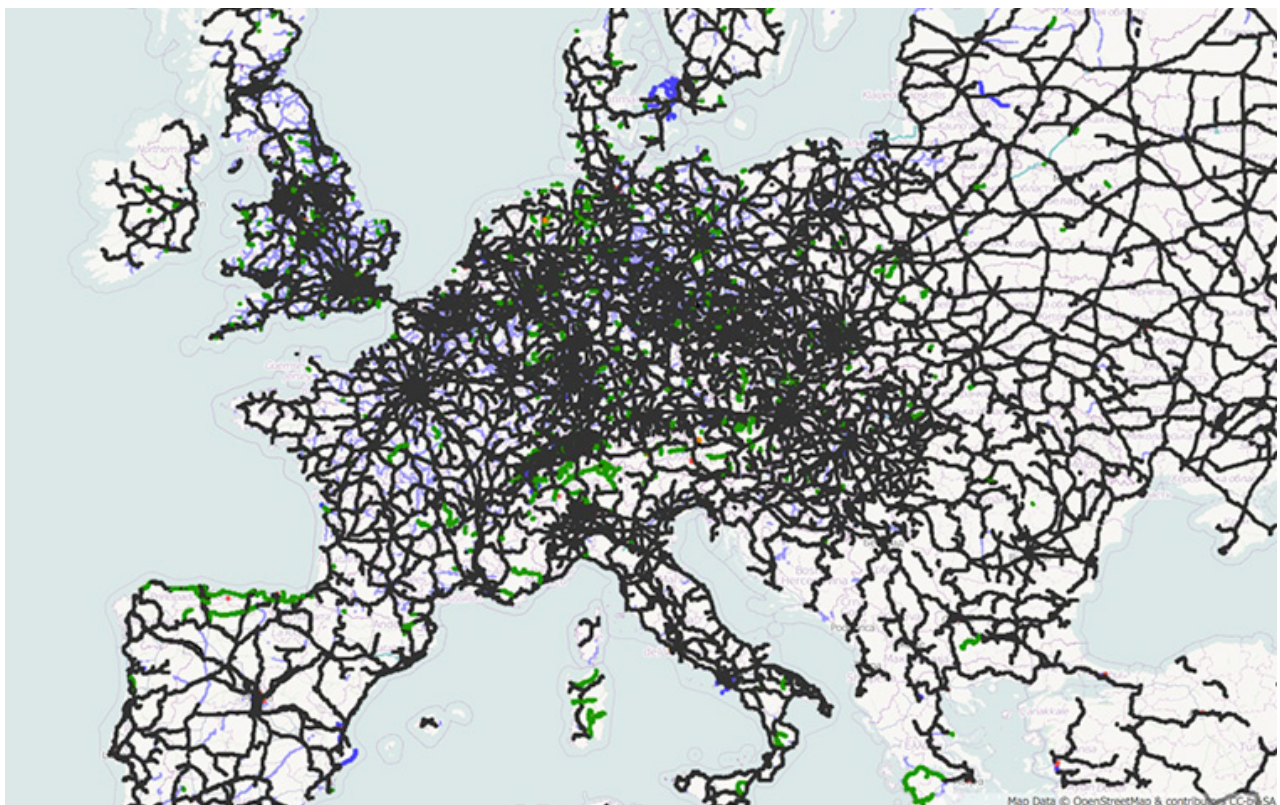

### 5. Frog Margin

### 3. Osobní vlaky ve Spojených státech vs. Evropa

---

létající kočka s rohy

**Mapa zobrazující linky cestujících ve Spojených státech.  
Vysokorychlostní sekce zobrazená žlutě.**

[wikipedie](https://en.wikipedia.org/wiki/High-speed_rail_in_the_United_States)

**Mapa železnic v Evropě s hlavními provozními tratěmi zobrazenými černě, historickými železničními tratěmi zeleně a bývalými trasami světle modrou**

[wikipedie](https://en.wikipedia.org/wiki/High-speed_rail_in_Europe)

## 4. Topografie Ukrajiny

---

boytutoy