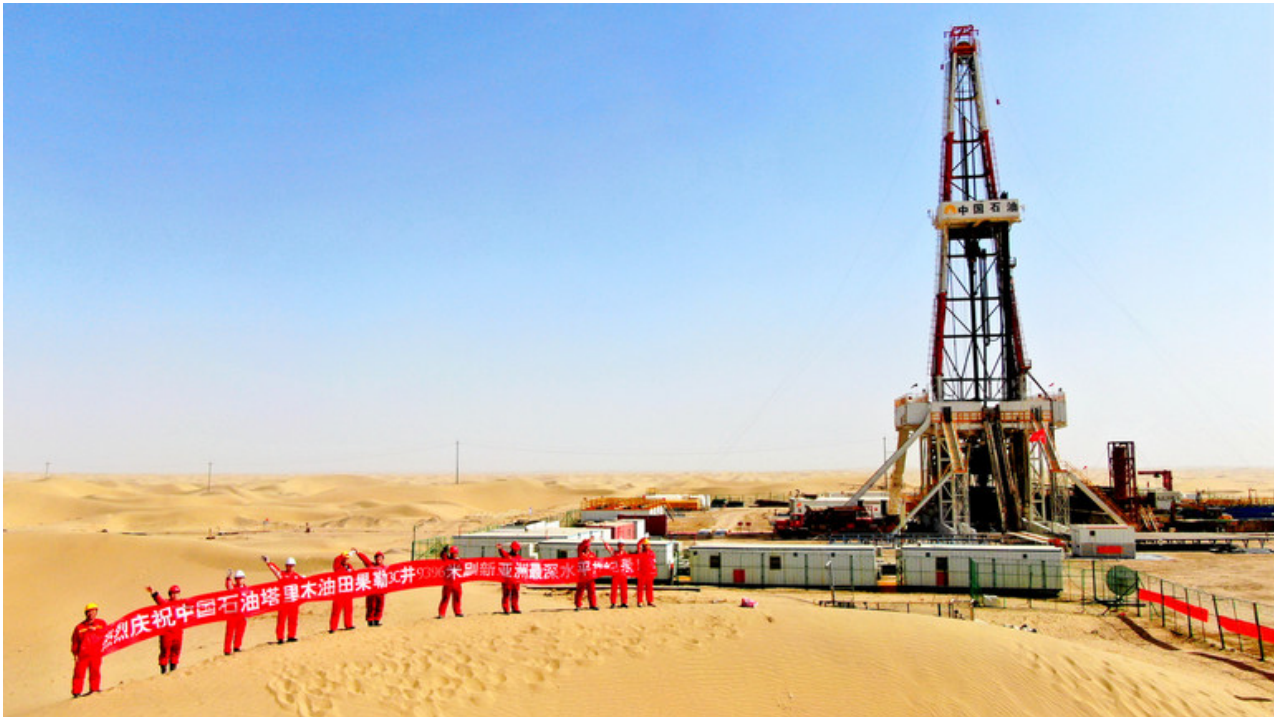

# Čína hloubí svou nejhlubší díru

 [infokurýr.cz/n/2023/06/03/cina-hloubi-svou-nejhlubsi-diru](https://infokurýr.cz/n/2023/06/03/cina-hloubi-svou-nejhlubsi-diru)

kurýr

3. června 2023

**Očekává se, že projekt vrtání v oblasti Sin-ťiang bohaté na ropu bude trvat déle než rok a otestuje pokročilé technologie**

Čínští vědci začali v úterý vrtat nejhlubší vrt v zemi v regionu Sin-ťiang bohatém na zdroje, uvedla agentura Xinhua.

Vrty, které provedla China National Petroleum Corporation (CNPC), projdou více než 10 vrstvami zemské kůry a dostanou se do křídového systému – vrstvy horniny, která se datuje do doby před 145 miliony let – 10 000 metrů pod povrchem.

Projekt má poskytnout informace o vnitřní struktuře planety a poskytuje příležitost otestovat pokročilé technologie hlubokého podzemního vrtání. Místo se nachází v oblasti Tarimské pánve v Sin-ťiangu na severozápadě Číny.

Zatímco 10 000 metrů dlouhá díra je extrémně hluboká, nedosáhne na Kola Superdeep Borehole, který Rusko vyvrtalo v roce 1989 do hloubky 12 262 metrů.

Čínský prezident Xi Jinping ve svém projevu v roce 2021 vyzval přední vědce země, aby dále prozkoumali hluboko pod zemským povrchem, s ohledem na identifikaci žádoucích nerostných a energetických zdrojů a také na posouzení rizika budoucích přírodních katastrof.