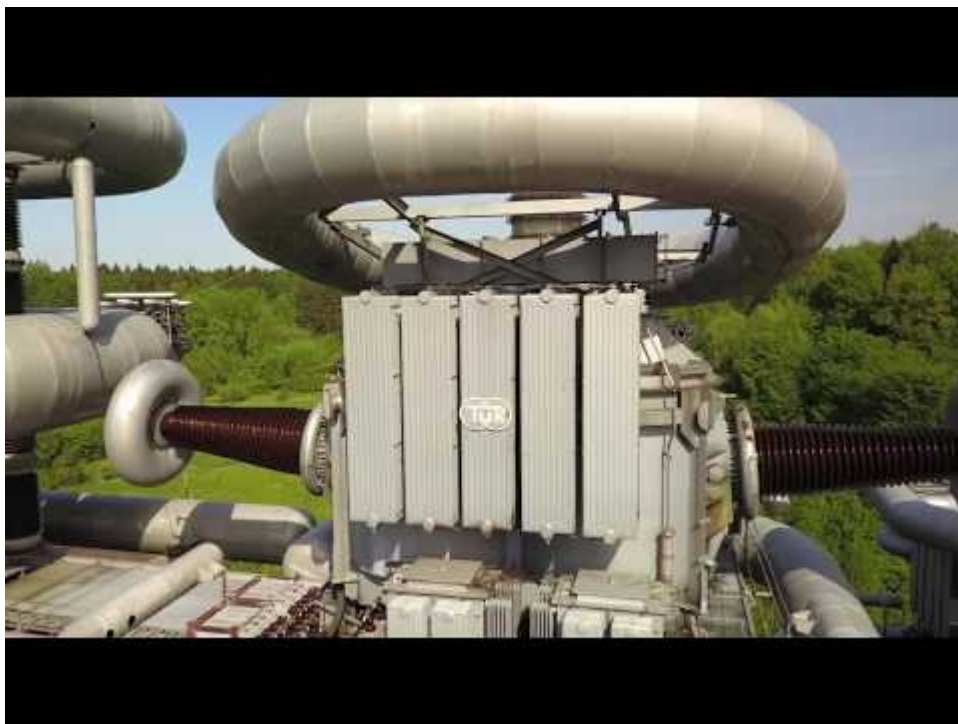

snah SSSR o vyzbrojení elektromagnetickými impulsy, ale země ji nyní využívá k testování ochrany před bleskem svých superstrojů.

Watch Video At: <https://youtu.be/hQAFi6q2Cn8>

ZDROJ: YouTube/PLN

CHCI PŘÍSPĚT NA CHOD PORTÁLU

Upozornění: Tento článek je výlučně názorem jeho autora. Články, příspěvky a komentáře pod příspěvky se nemusí shodovat s postoji redakce cz24.news. Medicínské a lékařské texty, názory a studie v žádném případě nemají nahradit konzultace a vyšetření lékaři ve zdravotnickém zařízení nebo jinými odborníky.