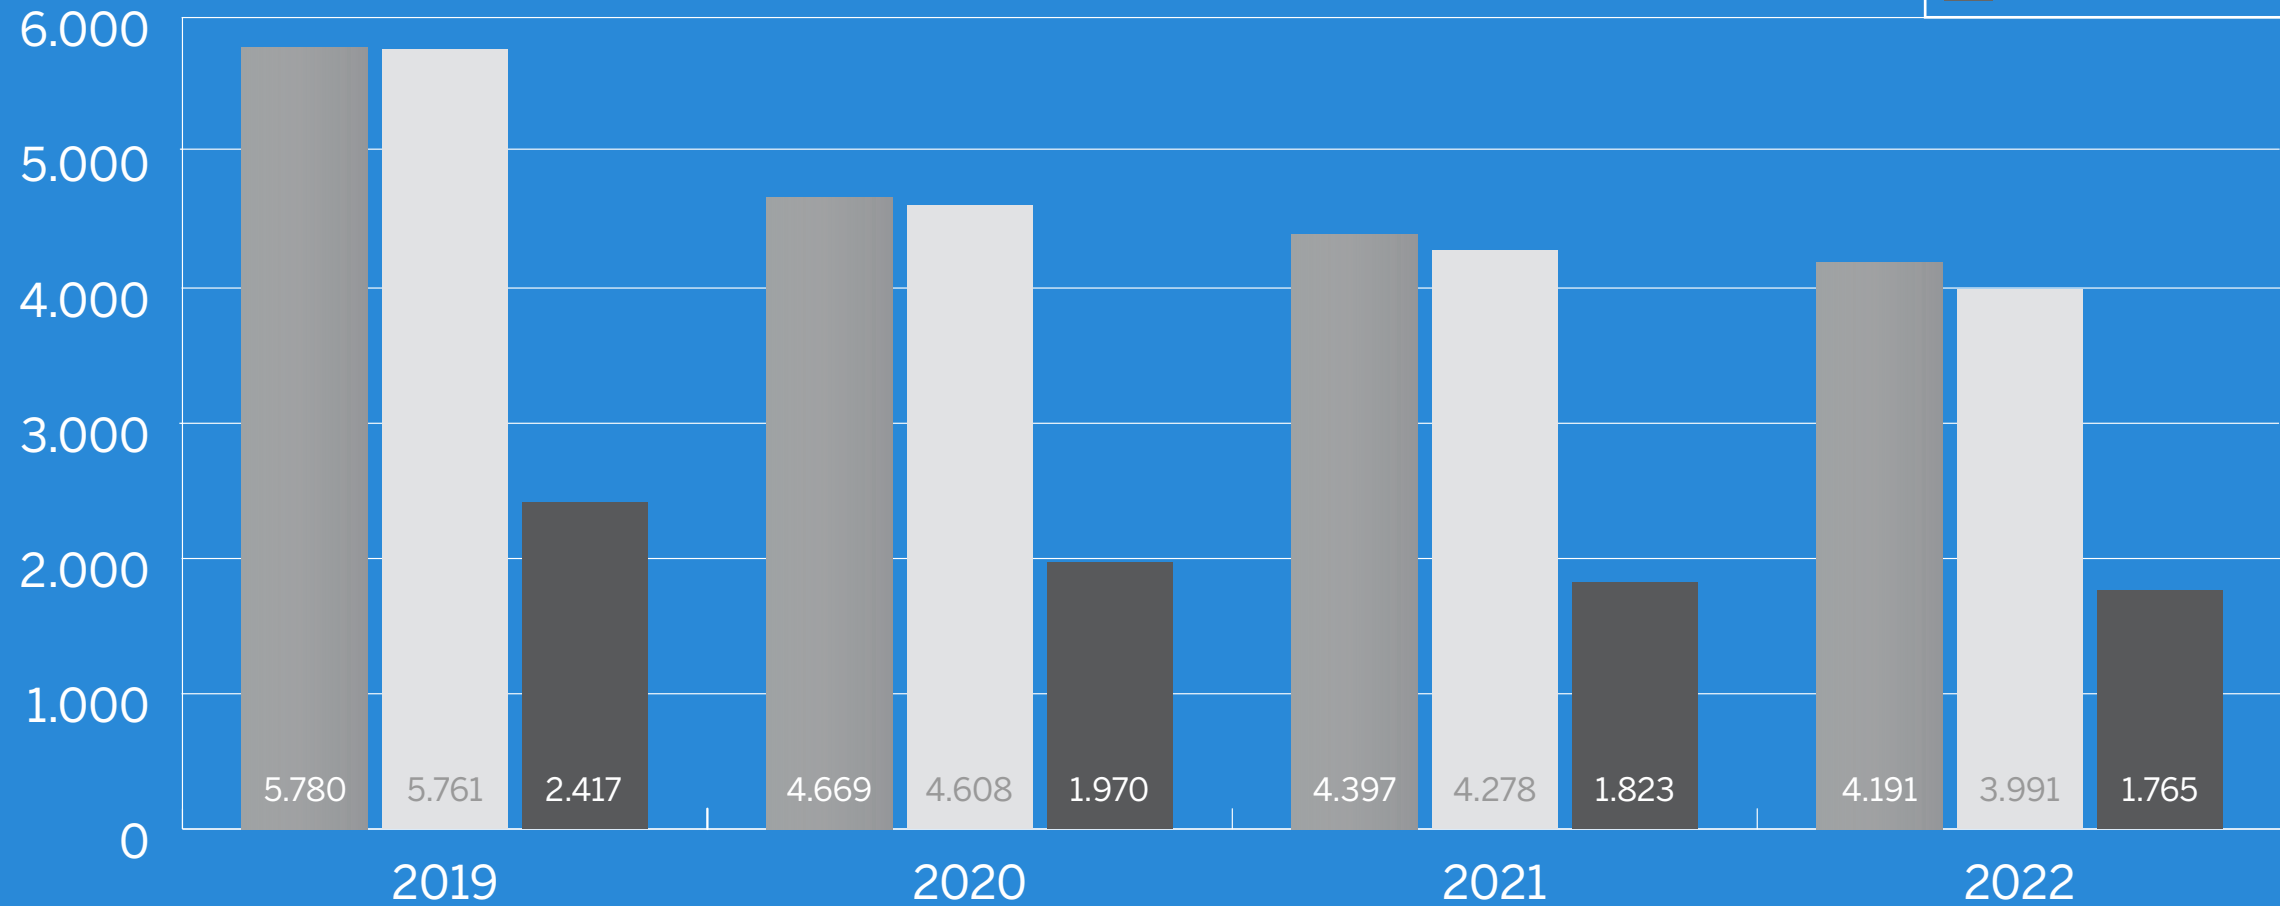

HÄUSLICHE GEWALT

KINDERPORNOGRAPHIE

SEXUELLER MISSBRAUCH VON KINDERN

WIDERSTAND UND ANGRIFF GEGEN STAATSGEWALT

TATMITTEL INTERNET

TATMITTEL MESSER

GA-SPRENGUNGEN

GELDAUTOMATENSPRENGUNGEN

HALBJAHRE